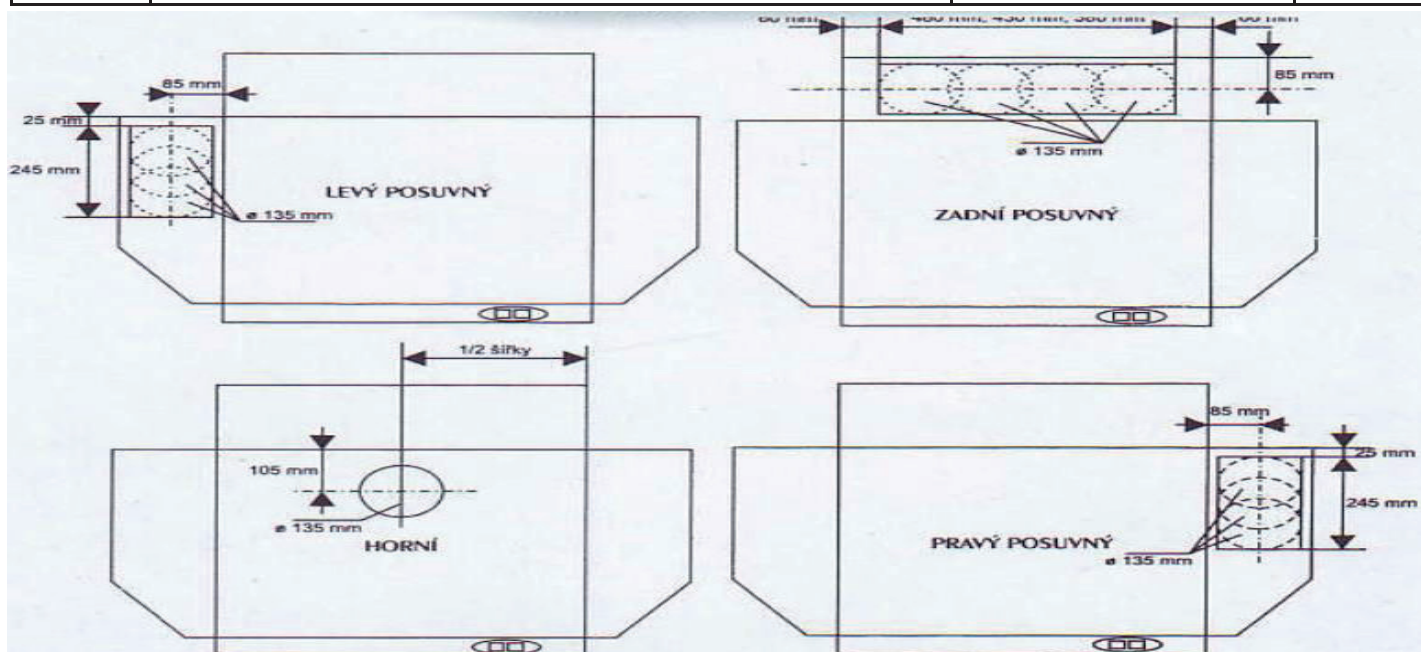

ODSAVAČE PAR CH KOVO

CH50.BL	Odsavač par CH 100 bílý, šíře 50 cm, odtah levý EAN: 8594039930152		2 100 Kč
CH50.BP	Odsavač par CH 100 bílý, šíře 50 cm, odtah pravý EAN: 8594039930091		2 100 Kč
CH50.BZ	Odsavač par CH 100 bílý, šíře 50 cm, odtah zadní EAN: 8594039930039		2 100 Kč
CH50.HL	Odsavač par CH 100 hnědý, šíře 50 cm, odtah levý EAN: 8594039930183		2 100 Kč
CH50.HP	Odsavač par CH 100 hnědý, šíře 50 cm, odtah pravý EAN: 8594039930121		2 100 Kč
CH50.HZ	Odsavač par CH 100 hnědý, šíře 50 cm, odtah zadní EAN: 8594039930060		2 100 Kč
CH60.BL	Odsavač par CH 100 bílý, šíře 60 cm, odtah levý EAN: 8594039930138		2 100 Kč
CH60.BP	Odsavač par CH 100 bílý, šíře 60 cm, odtah pravý EAN: 8594039930077		2 100 Kč
CH60.BZ	Odsavač par CH 100 bílý, šíře 60 cm, odtah zadní EAN: 8594039930015		2 100 Kč
CH60.HL	Odsavač par CH 100 hnědý, šíře 60 cm, odtah levý EAN: 8594039930169		2 100 Kč
CH60.HP	Odsavač par CH 100 hnědý, šíře 60 cm, odtah pravý EAN: 8594039930107		2 100 Kč
CH60.HZ	Odsavač par CH 100 hnědý, šíře 60 cm, odtah zadní EAN: 8594039930046		2 100 Kč